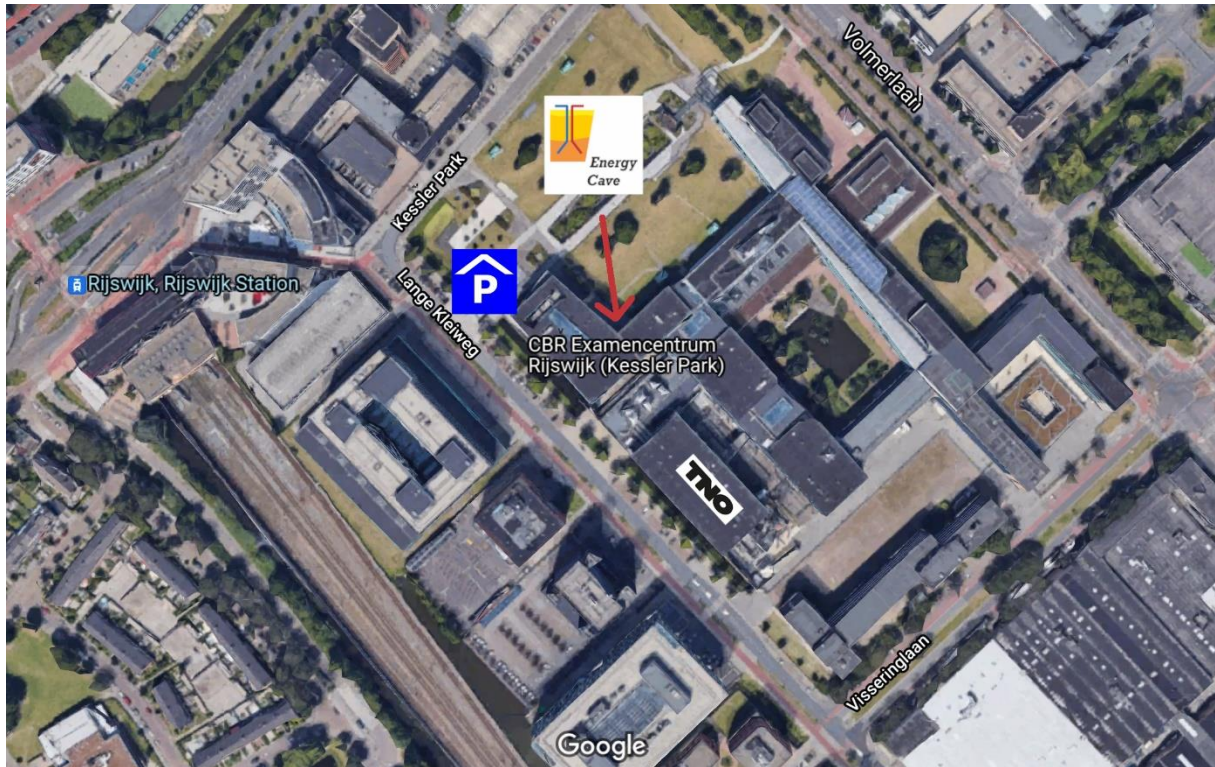

### Adres

Energy Cave  
Kesslerpark 1  
2288 GS Rijswijk

### Openbaar vervoer

De Energy Cave ligt op 5 minuten lopen van het treinstation Rijswijk.

### Parkeren

Parkeren kan in de ondergrondse parkeergarage 'At the Park' Adres: (tegenover) Lange Kleiweg 28. Dit is betaald parkeren. In de nabije omgeving is gratis parkeren mogelijk, bijvoorbeeld op de Visseringlaan. Let op: de straat 'Kesslerpark' is betaald parkeren.

### Ingang

De Energy Cave ligt op het complex 'At the Park'. De ingang ligt rechts in de hoek als u vanaf de straat 'Kesslerpark' over het grasveld naar het complex kijkt. Via de grote draaideur komt u binnen. Bij afwezigheid van de portier kunt u bellen met Sander van Egmond (06 38400656).